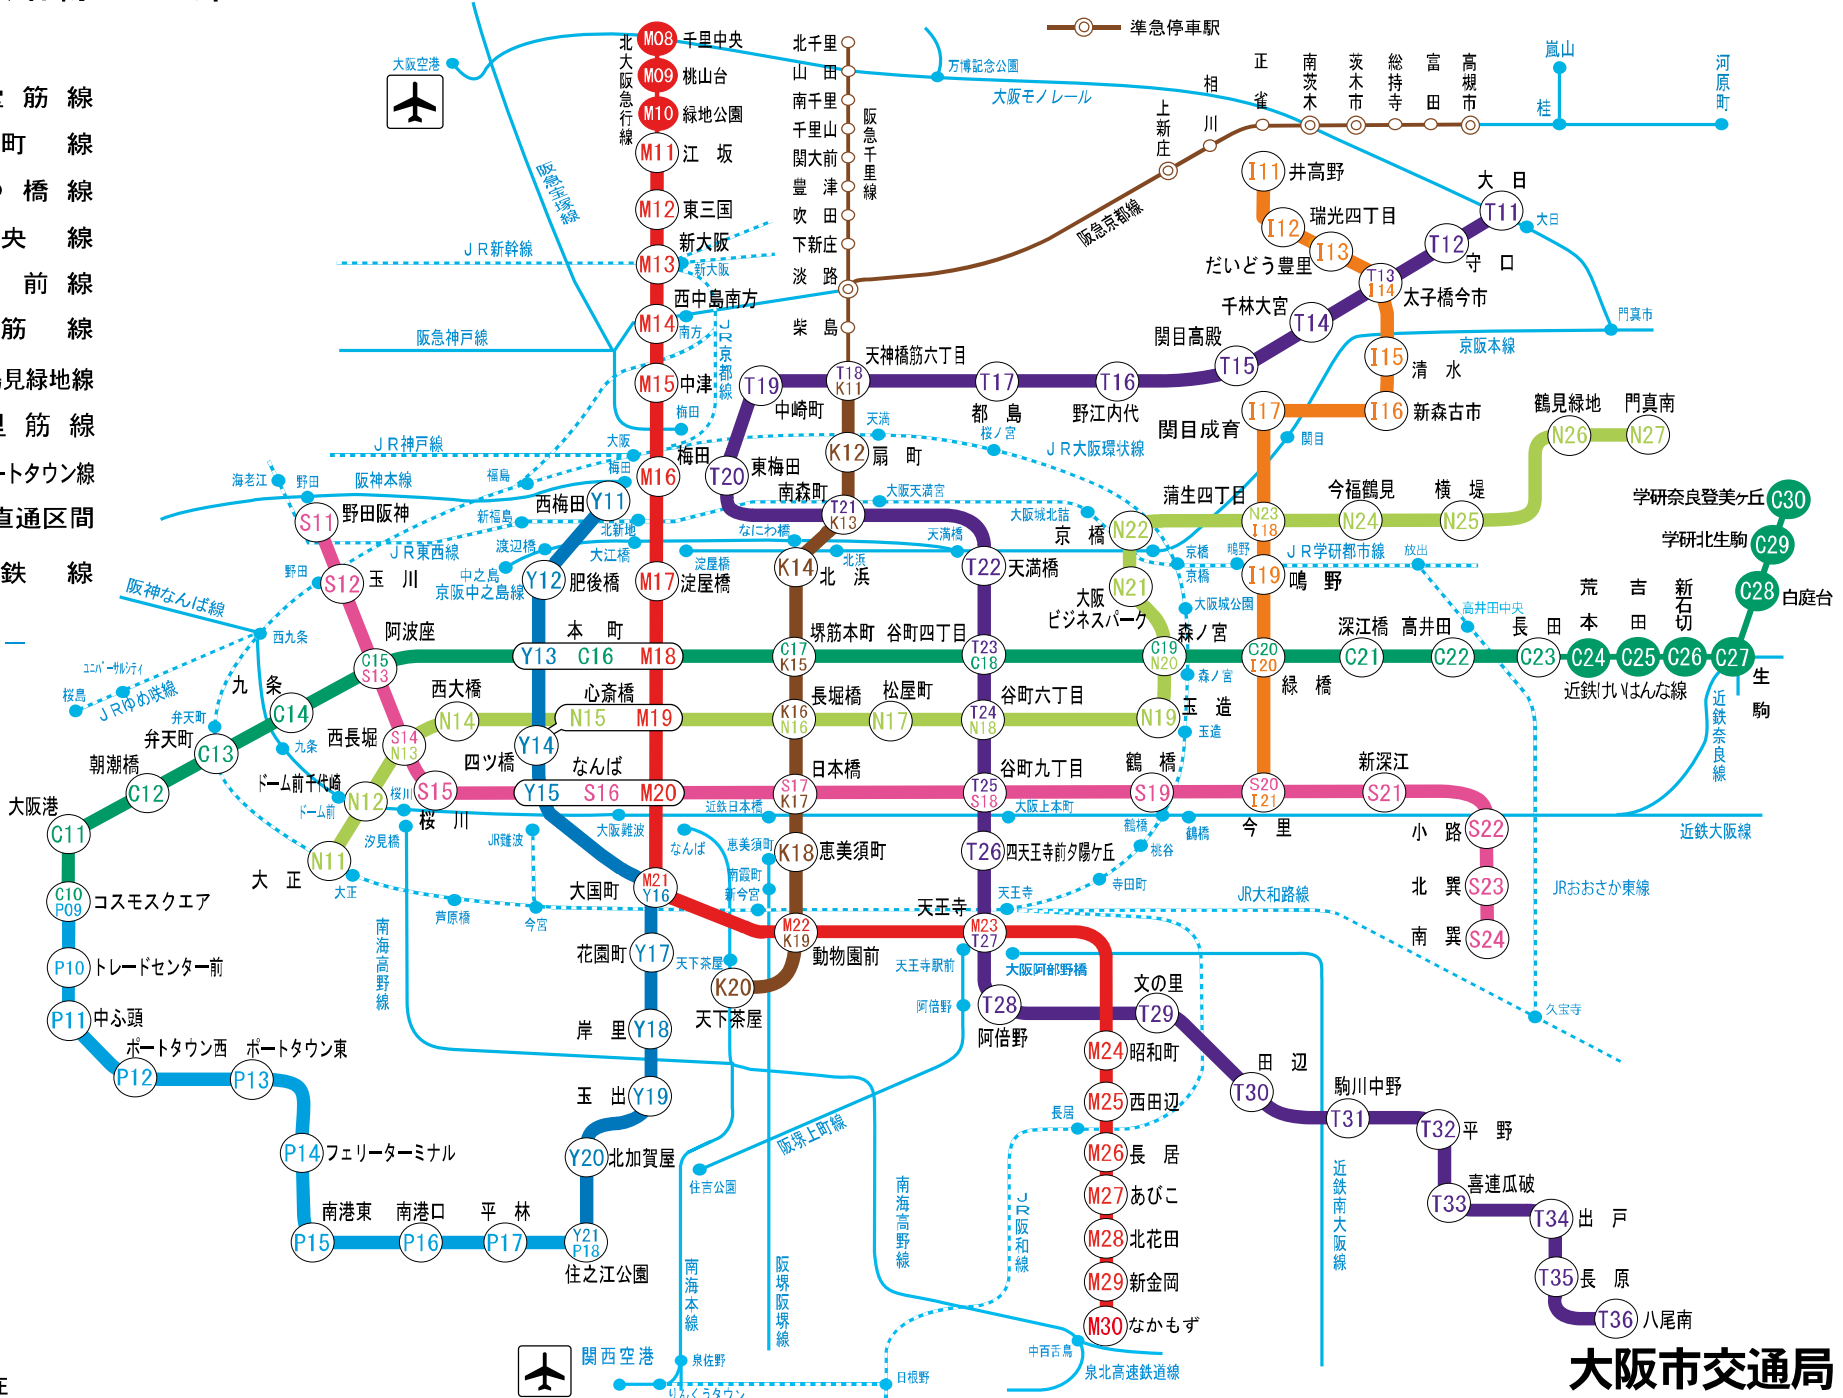

地下鉄 路線のご案内

ニュートラム

凡例

- M 御堂筋線
- T 谷町線
- Y 四つ橋線
- C 中央線
- S 千日前線
- K 堺筋線
- N 長堀鶴見緑地線
- I 今里筋線
- P 南港ポートタウン線
- ○ 相互直通区間
- 私鉄線

平成21年4月15日 現在

大阪市交通局