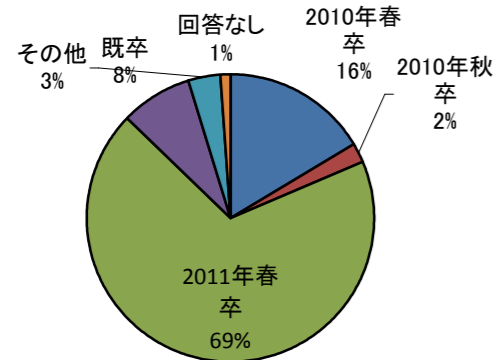

参加留学生の情報等

説明会参加結果

年齢、性別、現在の状況

現在の状況

大学の方の学年

日本における就職について

就職について欲しい情報

国籍

大学の方の専門

就職に関する情報入手先

希望する職種

参加した印象

配布資料はどうでしたか

日本で就職を希望しているか

開催時期はいつが良いか

時間配分について