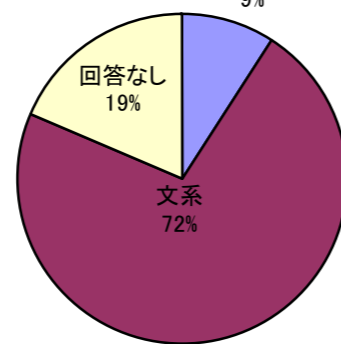

参加留学生の情報等

説明会参加結果

年齢、性別、現在の状況

現在の状況

大学の方の学年

日本における就職について

就職について欲しい情報

国籍

大学の方の専門

就職に関する情報入手先

希望する職種

参加した印象

配布資料はどうでしたか

日本で就職を希望しているか

開催時期はいつが良いか

時間配分について