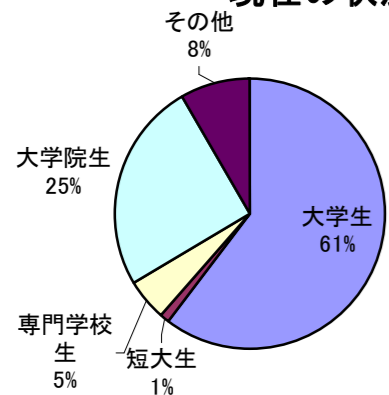

参加留学生の情報等

説明会参加結果

年齢、性別、現在の状況

現在の状況

大学の方の学年

日本における就職について

就職について欲しい情報

国籍

大学の方の専門

就職に関する情報入手先

希望する職種

参加した印象

配布資料はどうでしたか

日本で就職を希望しているか

開催時期はいつが良いか

時間配分について

企業ブース訪問数