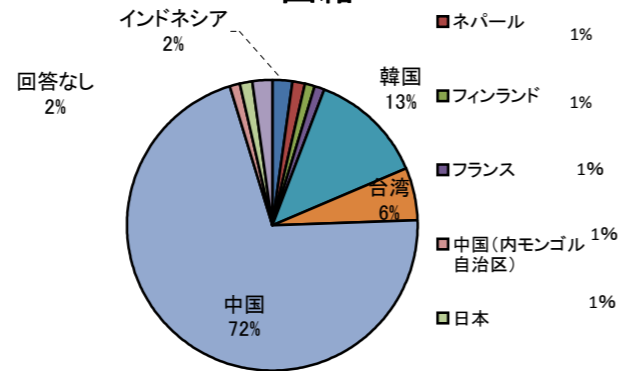

参加留学生の情報等

説明会参加結果

年齢、性別、現在の状況

現在の状況

大学の方の学年

日本における就職について

就職について欲しい情報

国籍

大学の方の専門

就職に関する情報入手先

希望する職種

参加した印象

配布資料はどうでしたか

日本で就職を希望しているか

開催時期はいつが良いか

時間配分について